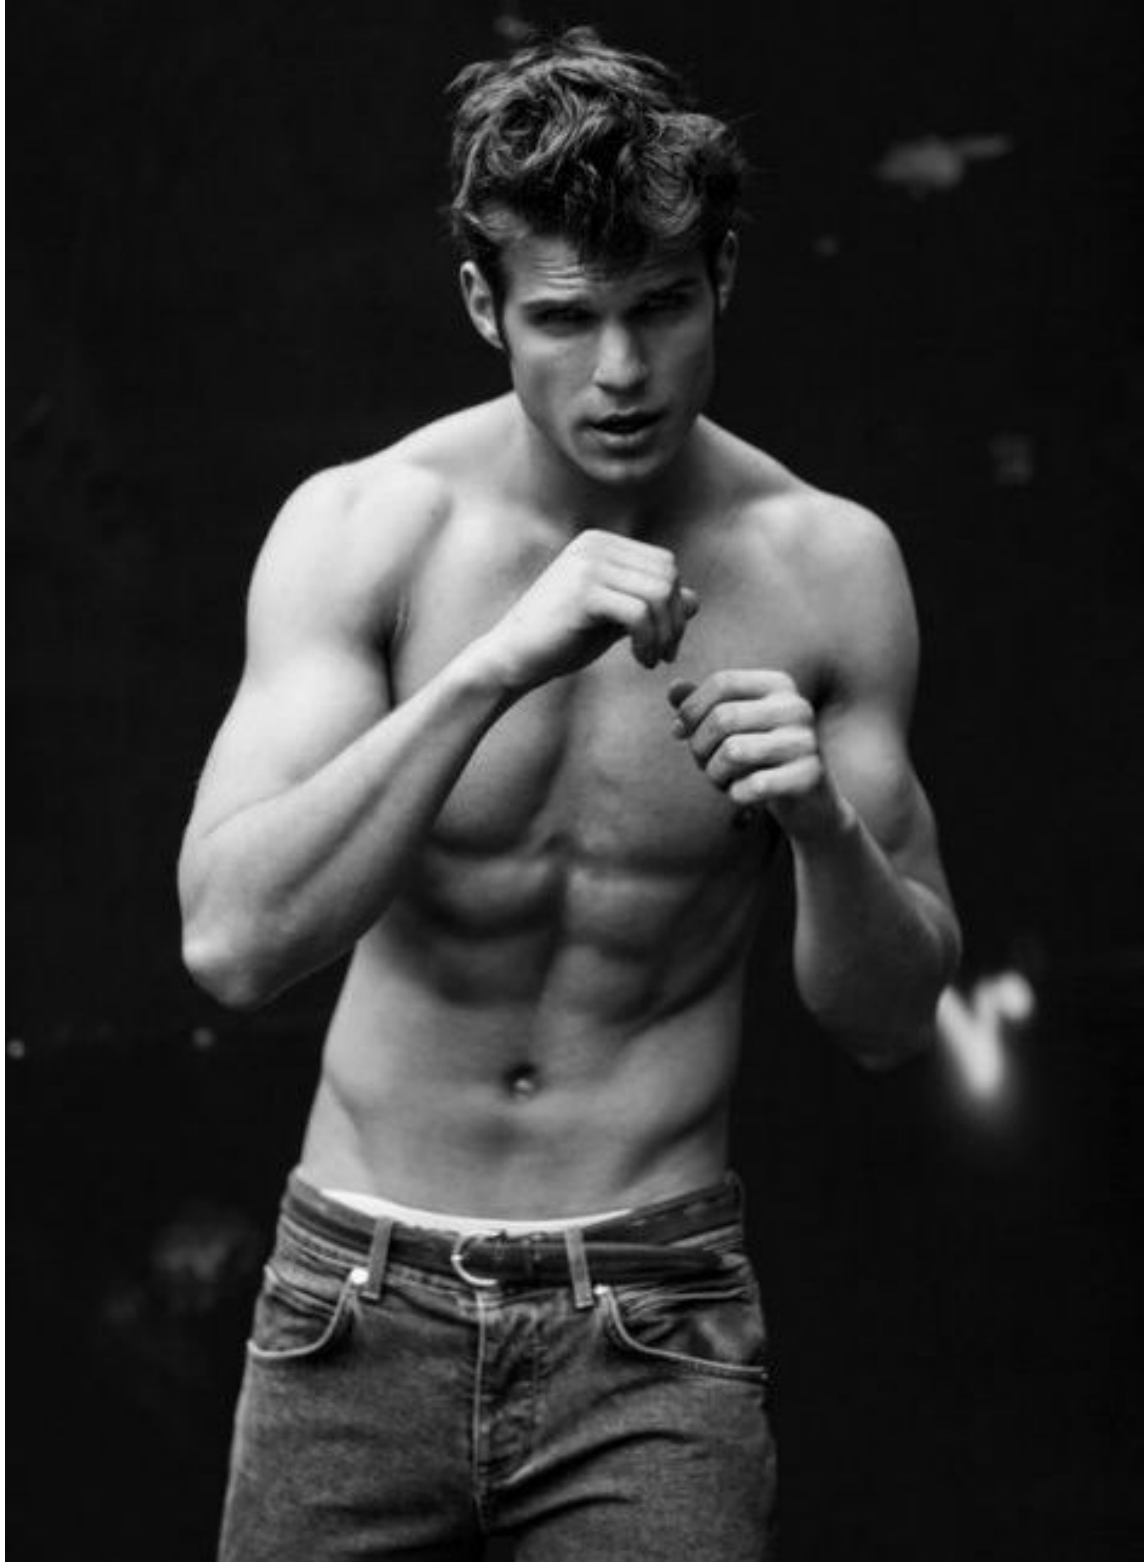

ROBERT REIDER

height 188 cm · bust 96 cm · waist 76 cm · hips 96 cm · suit 50
shoes size 44 · hair dark blonde · eyes blue